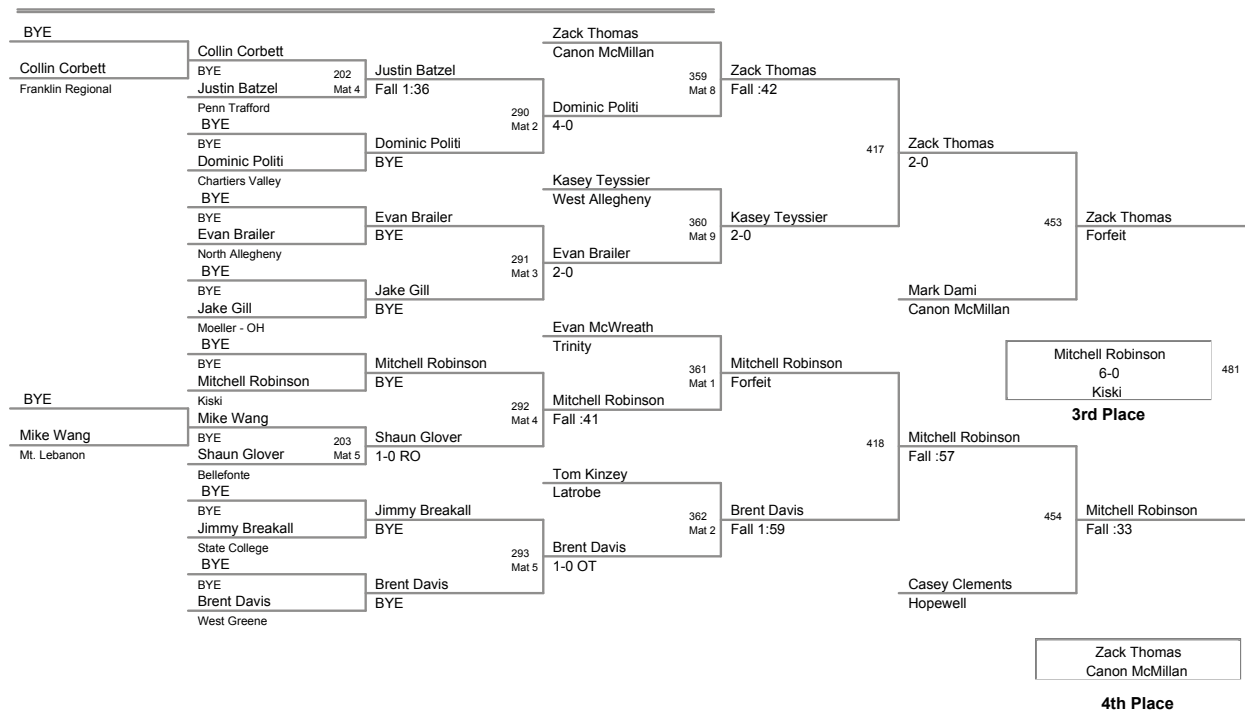

**140 Lbs**

JV POWERADE 2009  
JV POWERADE 2009

**145 Lbs**

JV POWERADE 2009  
JV POWERADE 2009

**152 Lbs**

JV POWERADE 2009  
JV POWERADE 2009

**160 Lbs**

JV POWERADE 2009  
JV POWERADE 2009