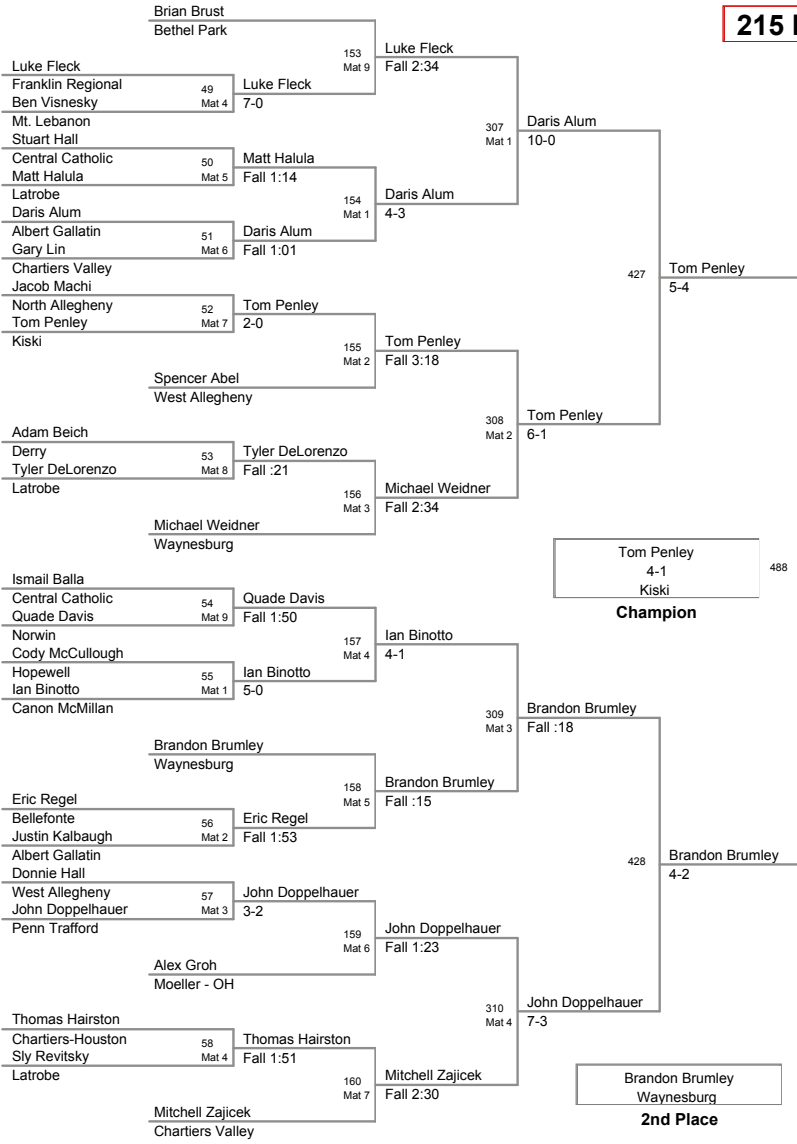

**103 Lbs**

JV POWERADE 2009  
JV POWERADE 2009

**125 Lbs**

JV POWERADE 2009  
JV POWERADE 2009

**130 Lbs**

JV POWERADE 2009  
JV POWERADE 2009

**135 Lbs**

JV POWERADE 2009  
JV POWERADE 2009

**140 Lbs**

JV POWERADE 2009  
JV POWERADE 2009

**145 Lbs**

JV POWERADE 2009  
JV POWERADE 2009

**152 Lbs**

JV POWERADE 2009  
JV POWERADE 2009

**160 Lbs**

JV POWERADE 2009  
JV POWERADE 2009

**171 Lbs**

**189 Lbs**

JV POWERADE 2009  
JV POWERADE 2009

**215 Lbs**

**4th Place**

JV POWERADE 2009  
JV POWERADE 2009

**285 Lbs**