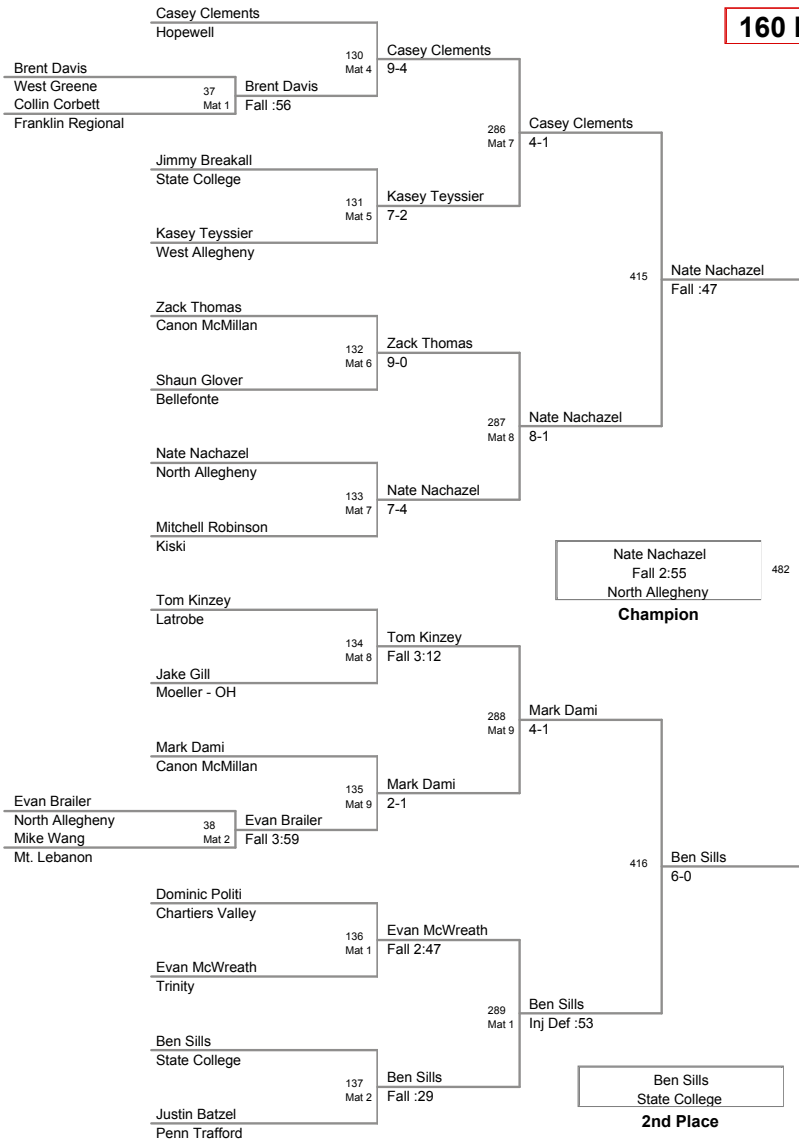

**103 Lbs**

JV POWERADE 2009  
JV POWERADE 2009

**125 Lbs**

JV POWERADE 2009  
JV POWERADE 2009

**130 Lbs**

JV POWERADE 2009  
JV POWERADE 2009

**135 Lbs**

JV POWERADE 2009  
JV POWERADE 2009

**140 Lbs**

JV POWERADE 2009  
JV POWERADE 2009

**145 Lbs**

JV POWERADE 2009  
JV POWERADE 2009

**152 Lbs**

JV POWERADE 2009  
JV POWERADE 2009

**160 Lbs**

JV POWERADE 2009  
JV POWERADE 2009

**171 Lbs**

**189 Lbs**

JV POWERADE 2009  
JV POWERADE 2009

**215 Lbs**

**4th Place**

JV POWERADE 2009  
JV POWERADE 2009

**285 Lbs**