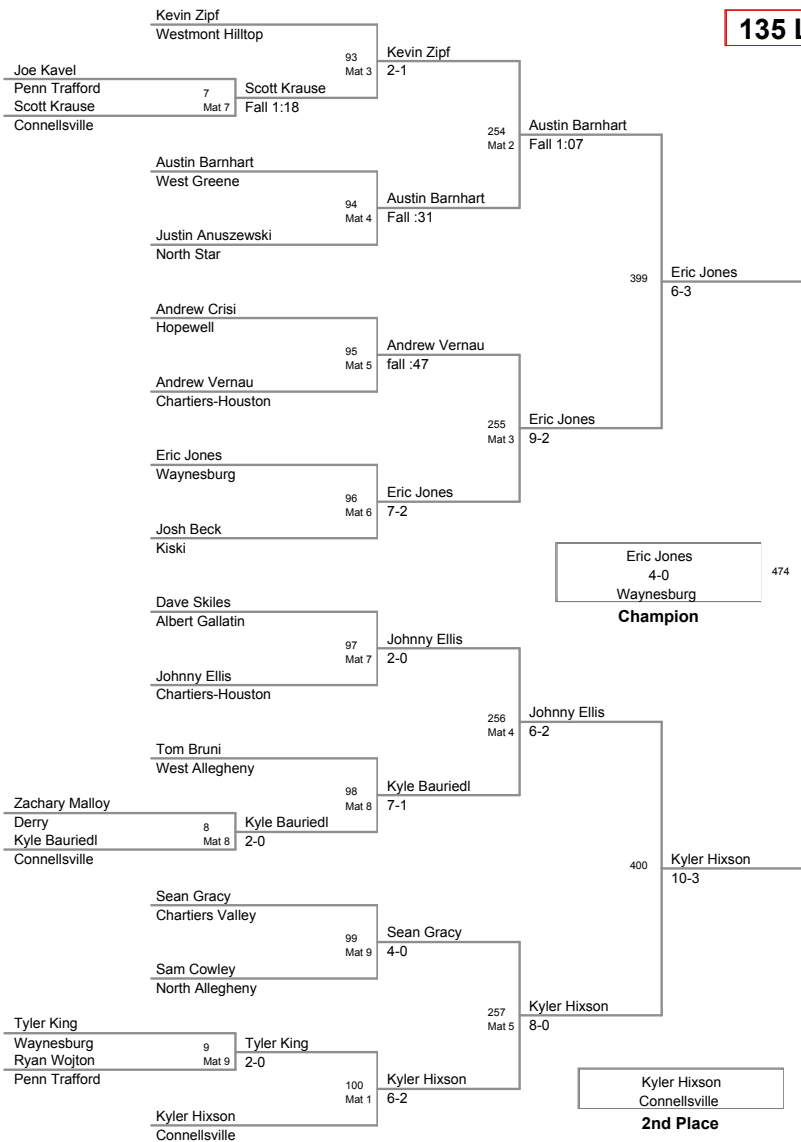

**103 Lbs**

JV POWERADE 2009  
JV POWERADE 2009

**125 Lbs**

JV POWERADE 2009  
JV POWERADE 2009

**130 Lbs**

JV POWERADE 2009  
JV POWERADE 2009

**135 Lbs**

JV POWERADE 2009  
JV POWERADE 2009

**140 Lbs**

JV POWERADE 2009  
JV POWERADE 2009

**145 Lbs**

JV POWERADE 2009  
JV POWERADE 2009

**152 Lbs**

JV POWERADE 2009  
JV POWERADE 2009

**160 Lbs**

JV POWERADE 2009  
JV POWERADE 2009

**171 Lbs**

**189 Lbs**

JV POWERADE 2009  
JV POWERADE 2009

**215 Lbs**

**4th Place**

JV POWERADE 2009  
JV POWERADE 2009

**285 Lbs**