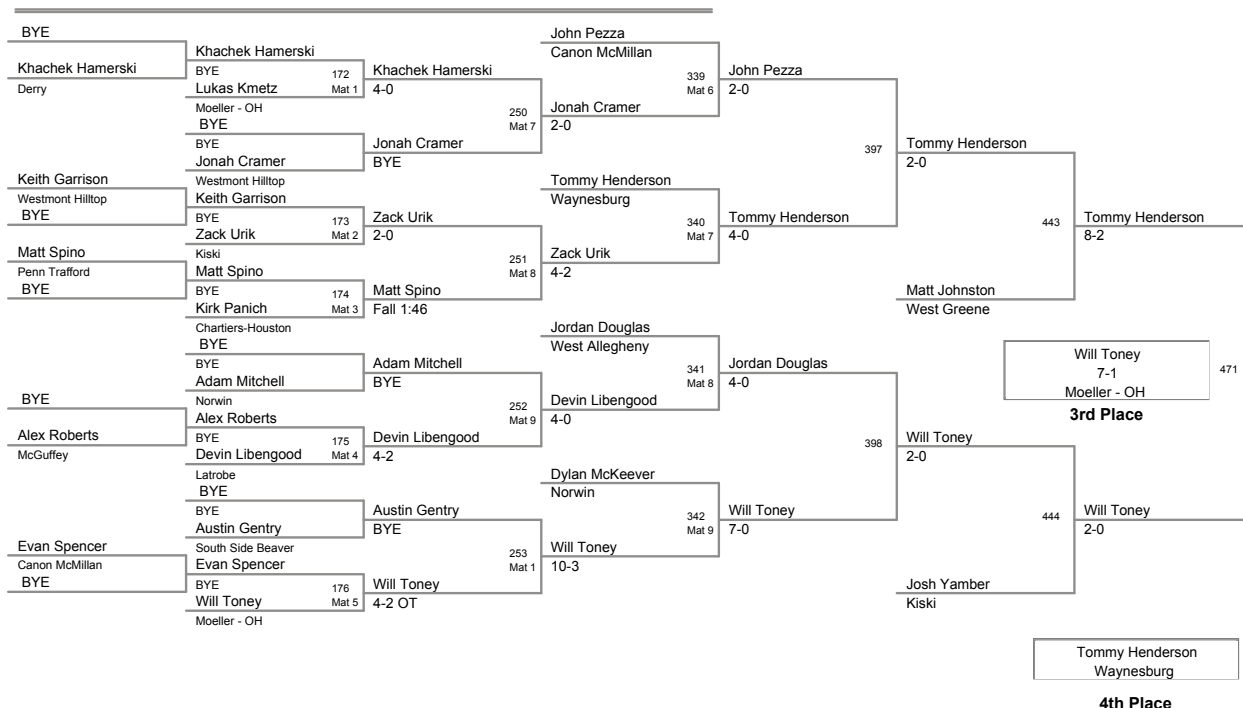

**103 Lbs**

JV POWERADE 2009  
JV POWERADE 2009

**125 Lbs**

JV POWERADE 2009  
JV POWERADE 2009

**130 Lbs**

JV POWERADE 2009  
JV POWERADE 2009

**135 Lbs**

JV POWERADE 2009  
JV POWERADE 2009

**140 Lbs**

JV POWERADE 2009  
JV POWERADE 2009

**145 Lbs**

JV POWERADE 2009  
JV POWERADE 2009

**152 Lbs**

JV POWERADE 2009  
JV POWERADE 2009

**160 Lbs**

JV POWERADE 2009  
JV POWERADE 2009

**171 Lbs**

**189 Lbs**

JV POWERADE 2009  
JV POWERADE 2009

**215 Lbs**

**4th Place**

JV POWERADE 2009  
JV POWERADE 2009

**285 Lbs**