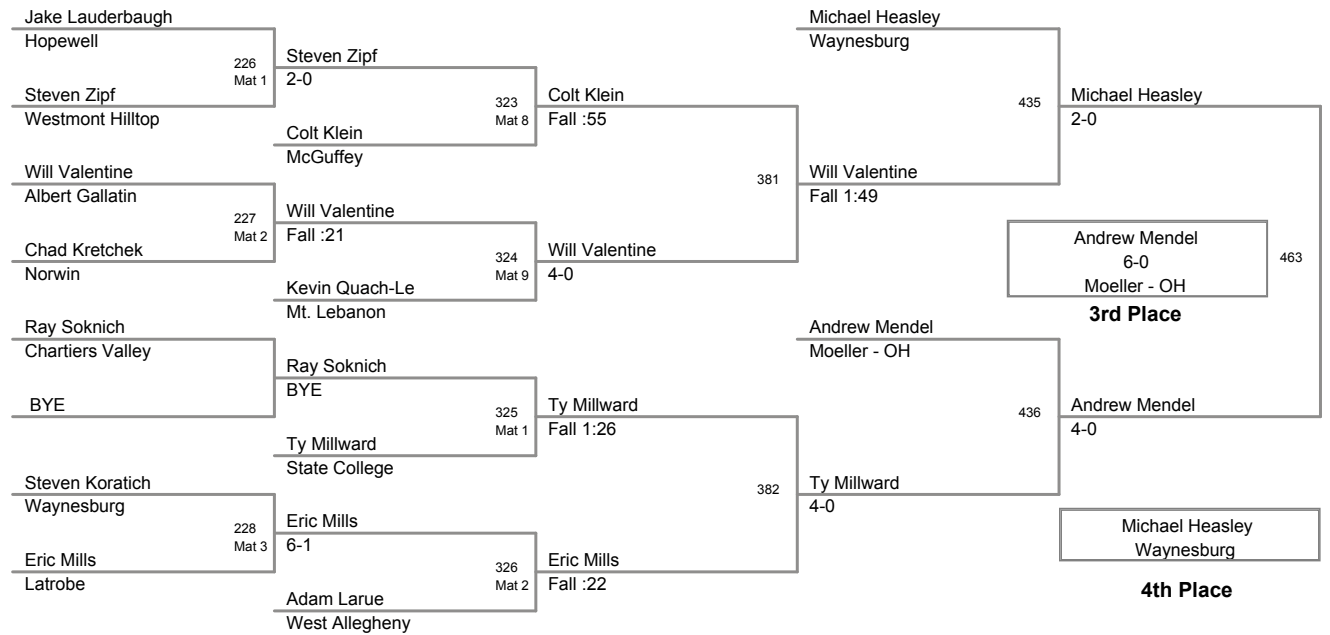

**103 Lbs**

JV POWERADE 2009  
JV POWERADE 2009

**125 Lbs**

JV POWERADE 2009  
JV POWERADE 2009

**130 Lbs**

JV POWERADE 2009  
JV POWERADE 2009

**135 Lbs**

JV POWERADE 2009  
JV POWERADE 2009

**140 Lbs**

JV POWERADE 2009  
JV POWERADE 2009

**145 Lbs**

JV POWERADE 2009  
JV POWERADE 2009

**152 Lbs**

JV POWERADE 2009  
JV POWERADE 2009

**160 Lbs**

JV POWERADE 2009  
JV POWERADE 2009

**171 Lbs**

**189 Lbs**

JV POWERADE 2009  
JV POWERADE 2009

**215 Lbs**

**4th Place**

JV POWERADE 2009  
JV POWERADE 2009

**285 Lbs**