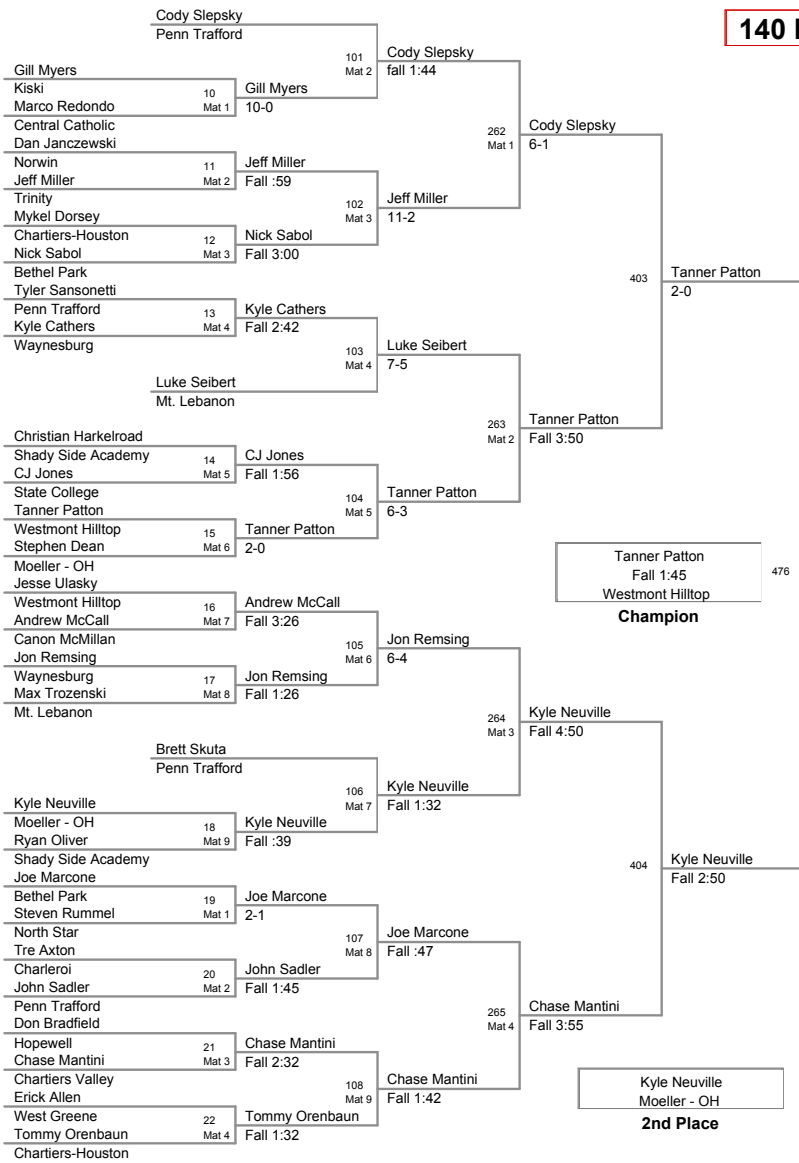

**103 Lbs**

JV POWERADE 2009  
JV POWERADE 2009

**125 Lbs**

JV POWERADE 2009  
JV POWERADE 2009

**130 Lbs**

JV POWERADE 2009  
JV POWERADE 2009

**135 Lbs**

JV POWERADE 2009  
JV POWERADE 2009

**140 Lbs**

JV POWERADE 2009  
JV POWERADE 2009

**145 Lbs**

JV POWERADE 2009  
JV POWERADE 2009

**152 Lbs**

JV POWERADE 2009  
JV POWERADE 2009

**160 Lbs**

JV POWERADE 2009  
JV POWERADE 2009

**171 Lbs**

**189 Lbs**

JV POWERADE 2009  
JV POWERADE 2009

**215 Lbs**

**4th Place**

JV POWERADE 2009  
JV POWERADE 2009

**285 Lbs**