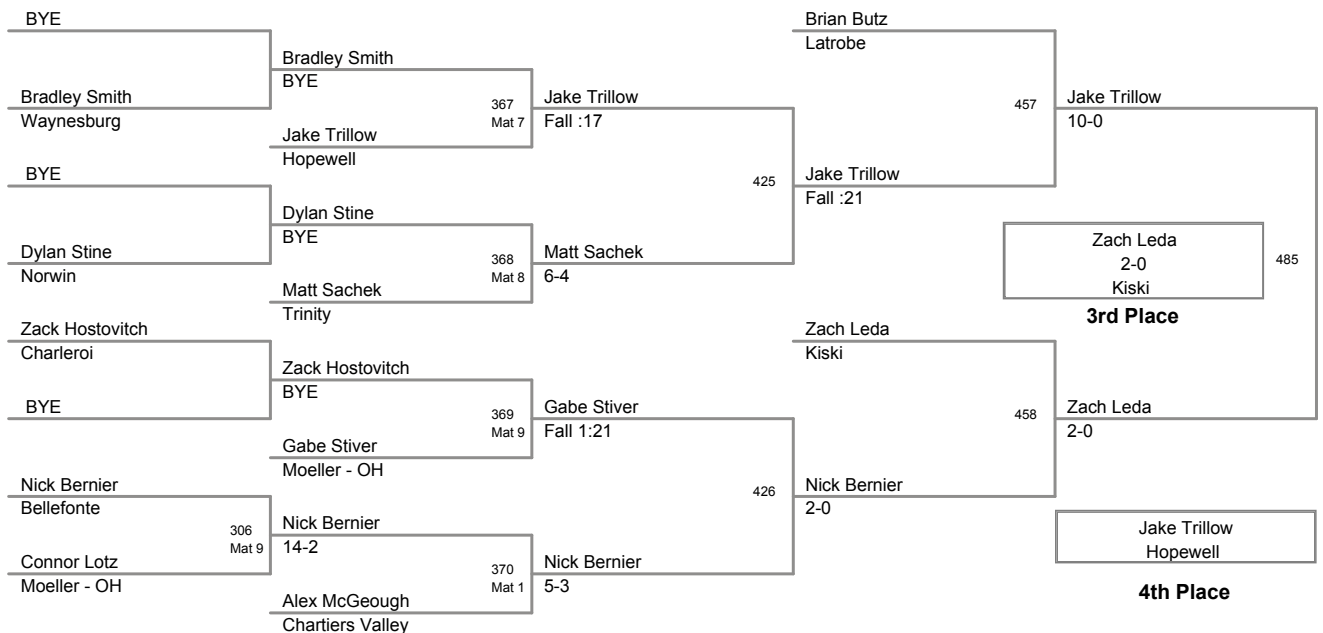

**140 Lbs**

JV POWERADE 2009  
JV POWERADE 2009

**145 Lbs**

JV POWERADE 2009  
JV POWERADE 2009

**152 Lbs**

JV POWERADE 2009  
JV POWERADE 2009

**160 Lbs**

JV POWERADE 2009  
JV POWERADE 2009

**171 Lbs**

**189 Lbs**

JV POWERADE 2009  
JV POWERADE 2009

**215 Lbs**

**4th Place**

JV POWERADE 2009  
JV POWERADE 2009

**285 Lbs**