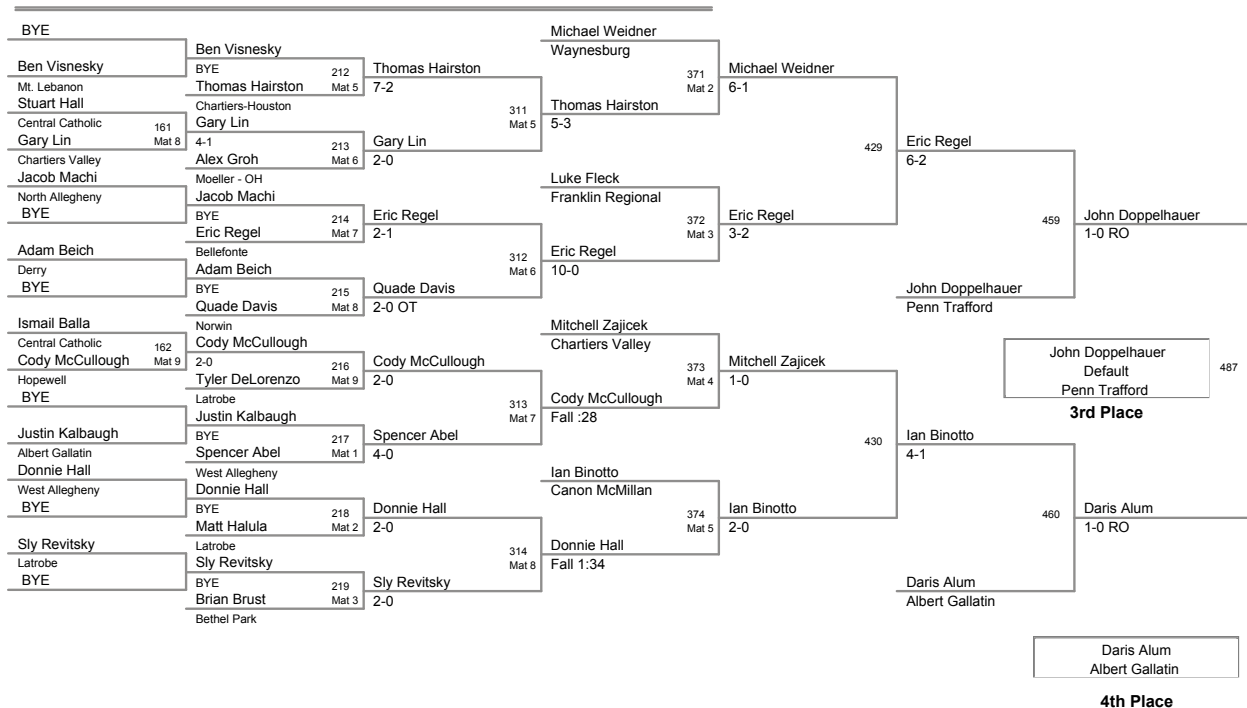

**171 Lbs**

**189 Lbs**

JV POWERADE 2009  
JV POWERADE 2009

**215 Lbs**

**4th Place**

JV POWERADE 2009  
JV POWERADE 2009

**285 Lbs**