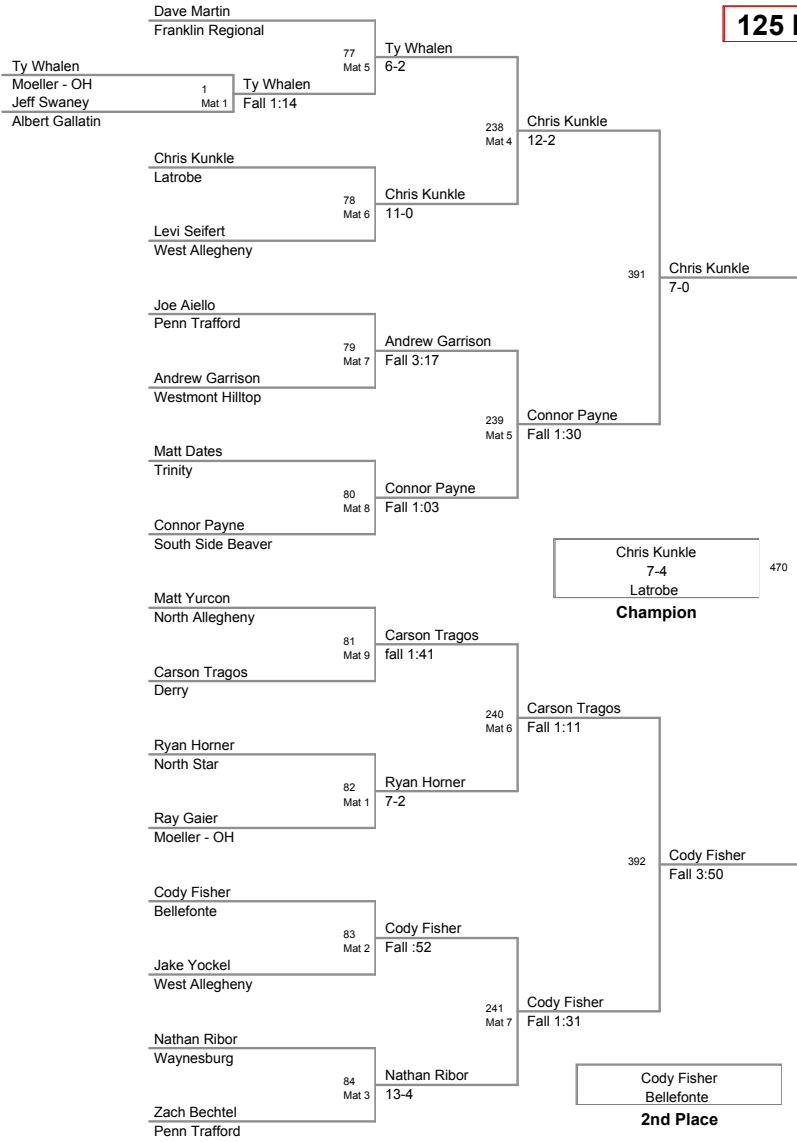

**103 Lbs**

JV POWERADE 2009  
JV POWERADE 2009

**125 Lbs**

JV POWERADE 2009  
JV POWERADE 2009

**130 Lbs**

JV POWERADE 2009  
JV POWERADE 2009

**135 Lbs**

JV POWERADE 2009  
JV POWERADE 2009

**140 Lbs**

JV POWERADE 2009  
JV POWERADE 2009

**145 Lbs**

JV POWERADE 2009  
JV POWERADE 2009

**152 Lbs**

JV POWERADE 2009  
JV POWERADE 2009

**160 Lbs**

JV POWERADE 2009  
JV POWERADE 2009

**171 Lbs**

**189 Lbs**

JV POWERADE 2009  
JV POWERADE 2009

**215 Lbs**

**4th Place**

JV POWERADE 2009  
JV POWERADE 2009

**285 Lbs**