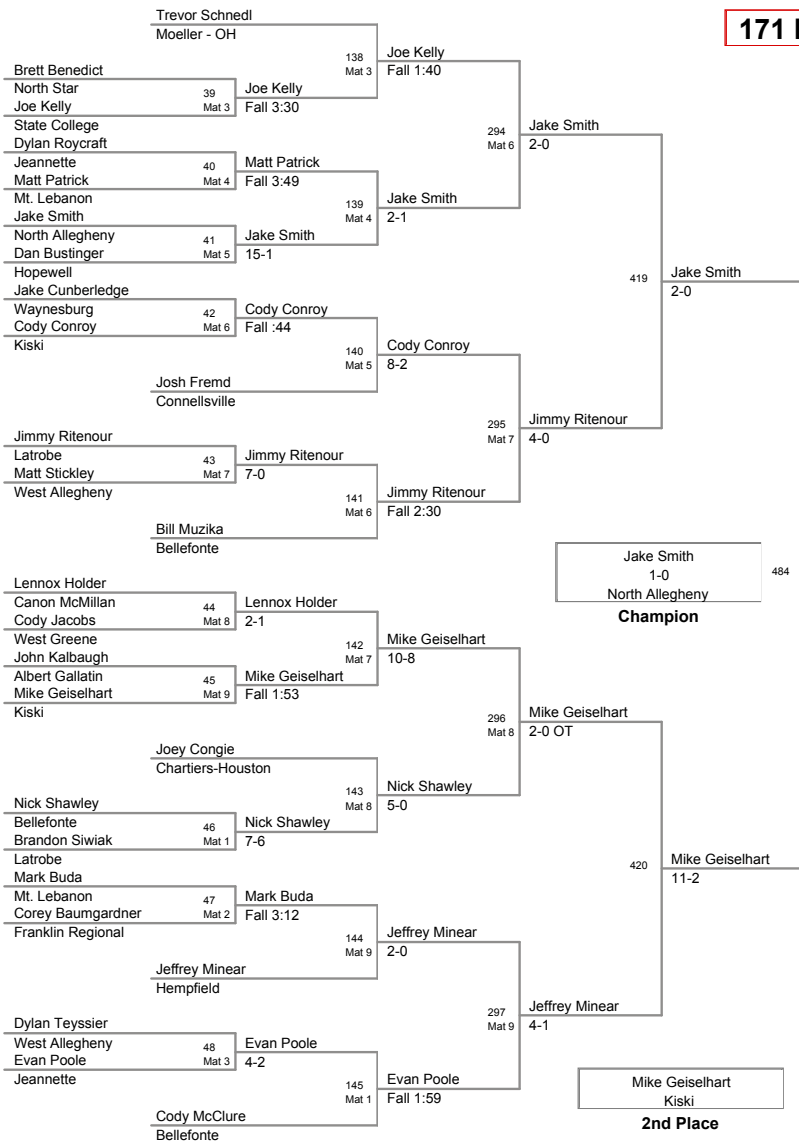

**103 Lbs**

JV POWERADE 2009  
JV POWERADE 2009

**125 Lbs**

JV POWERADE 2009  
JV POWERADE 2009

**130 Lbs**

JV POWERADE 2009  
JV POWERADE 2009

**135 Lbs**

JV POWERADE 2009  
JV POWERADE 2009

**140 Lbs**

JV POWERADE 2009  
JV POWERADE 2009

**145 Lbs**

JV POWERADE 2009  
JV POWERADE 2009

**152 Lbs**

JV POWERADE 2009  
JV POWERADE 2009

**160 Lbs**

JV POWERADE 2009  
JV POWERADE 2009

**171 Lbs**

**189 Lbs**

JV POWERADE 2009  
JV POWERADE 2009

**215 Lbs**

**4th Place**

JV POWERADE 2009  
JV POWERADE 2009

**285 Lbs**