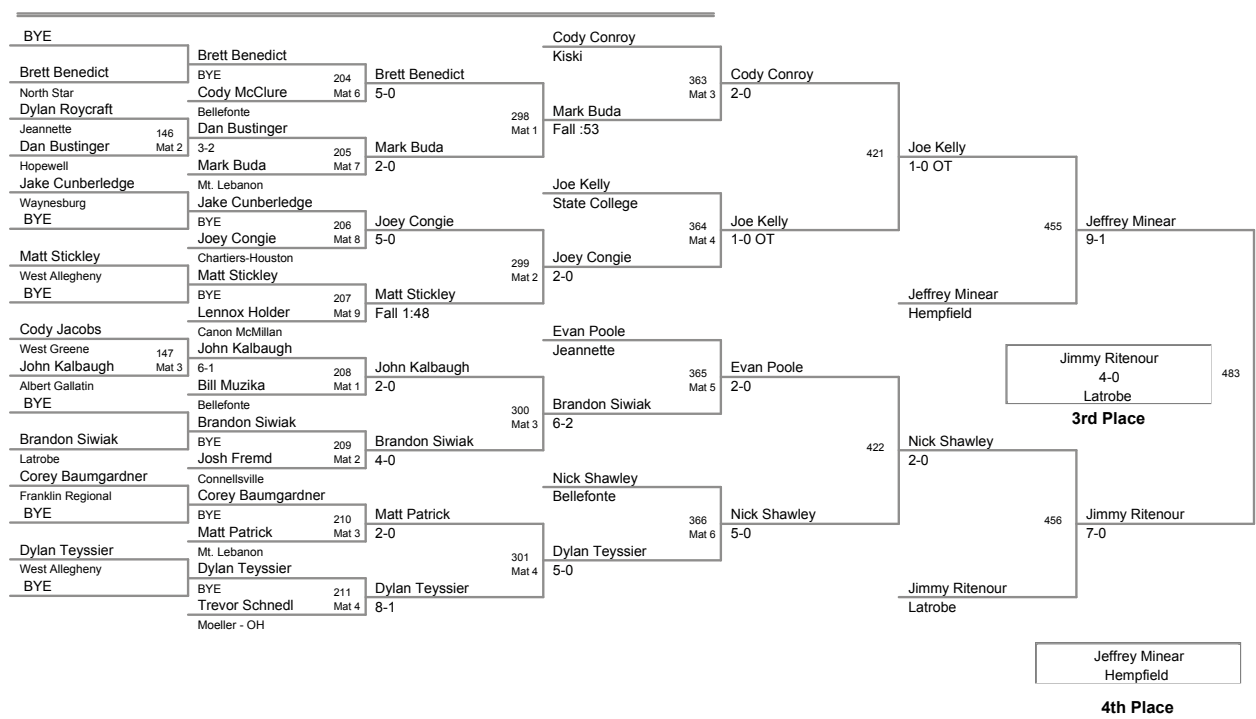

JV POWERADE 2009
JV POWERADE 2009

171 Lbs