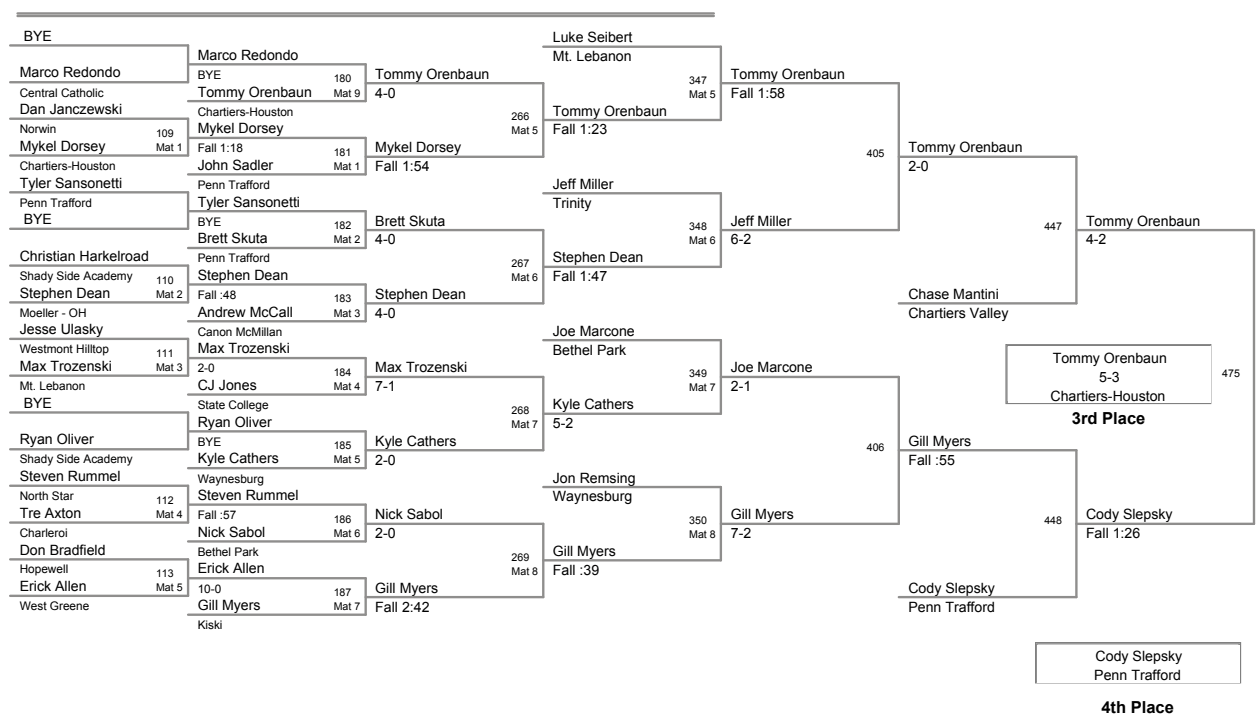

**103 Lbs**

JV POWERADE 2009  
JV POWERADE 2009

**125 Lbs**

JV POWERADE 2009  
JV POWERADE 2009

**130 Lbs**

JV POWERADE 2009  
JV POWERADE 2009

**135 Lbs**

JV POWERADE 2009  
JV POWERADE 2009

**140 Lbs**

JV POWERADE 2009  
JV POWERADE 2009

**145 Lbs**

JV POWERADE 2009  
JV POWERADE 2009

**152 Lbs**

JV POWERADE 2009  
JV POWERADE 2009

**160 Lbs**

JV POWERADE 2009  
JV POWERADE 2009