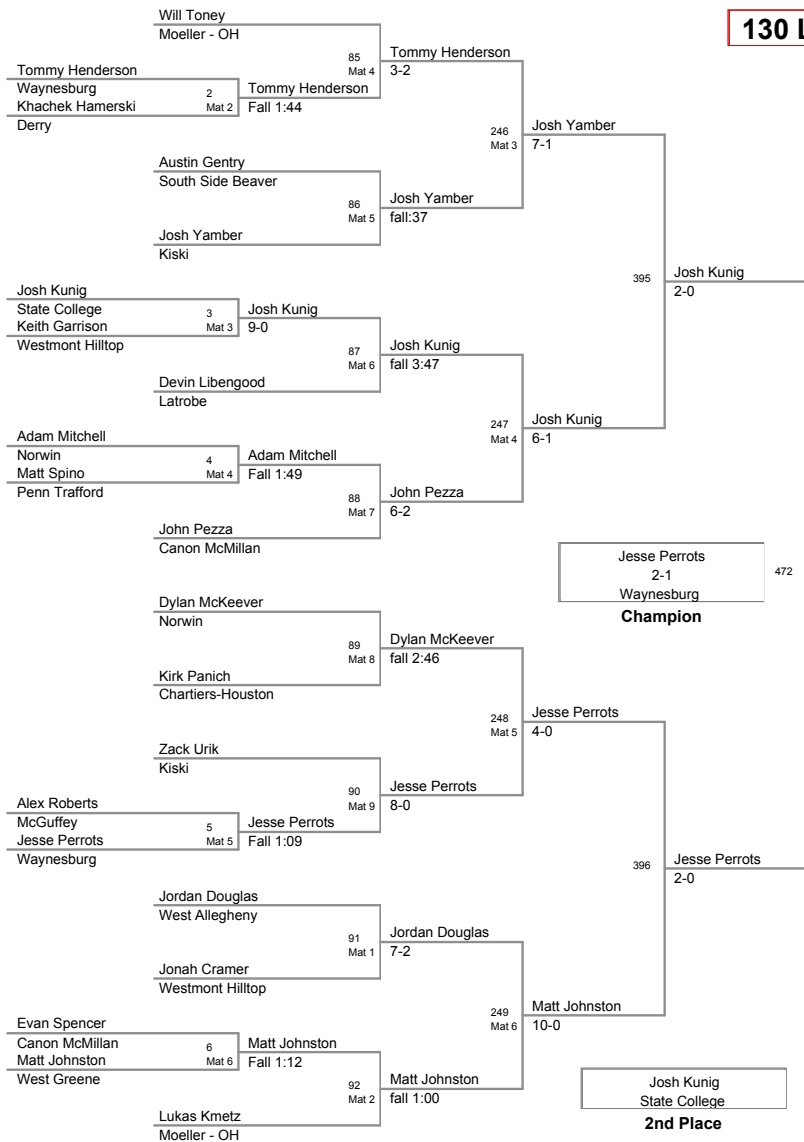

**103 Lbs**

JV POWERADE 2009  
JV POWERADE 2009

**125 Lbs**

JV POWERADE 2009  
JV POWERADE 2009

**130 Lbs**

JV POWERADE 2009  
JV POWERADE 2009

**135 Lbs**

JV POWERADE 2009  
JV POWERADE 2009

**140 Lbs**

JV POWERADE 2009  
JV POWERADE 2009

**145 Lbs**

JV POWERADE 2009  
JV POWERADE 2009

**152 Lbs**

JV POWERADE 2009  
JV POWERADE 2009

**160 Lbs**

JV POWERADE 2009  
JV POWERADE 2009

**171 Lbs**

**189 Lbs**

JV POWERADE 2009  
JV POWERADE 2009

**215 Lbs**

**4th Place**

JV POWERADE 2009  
JV POWERADE 2009

**285 Lbs**