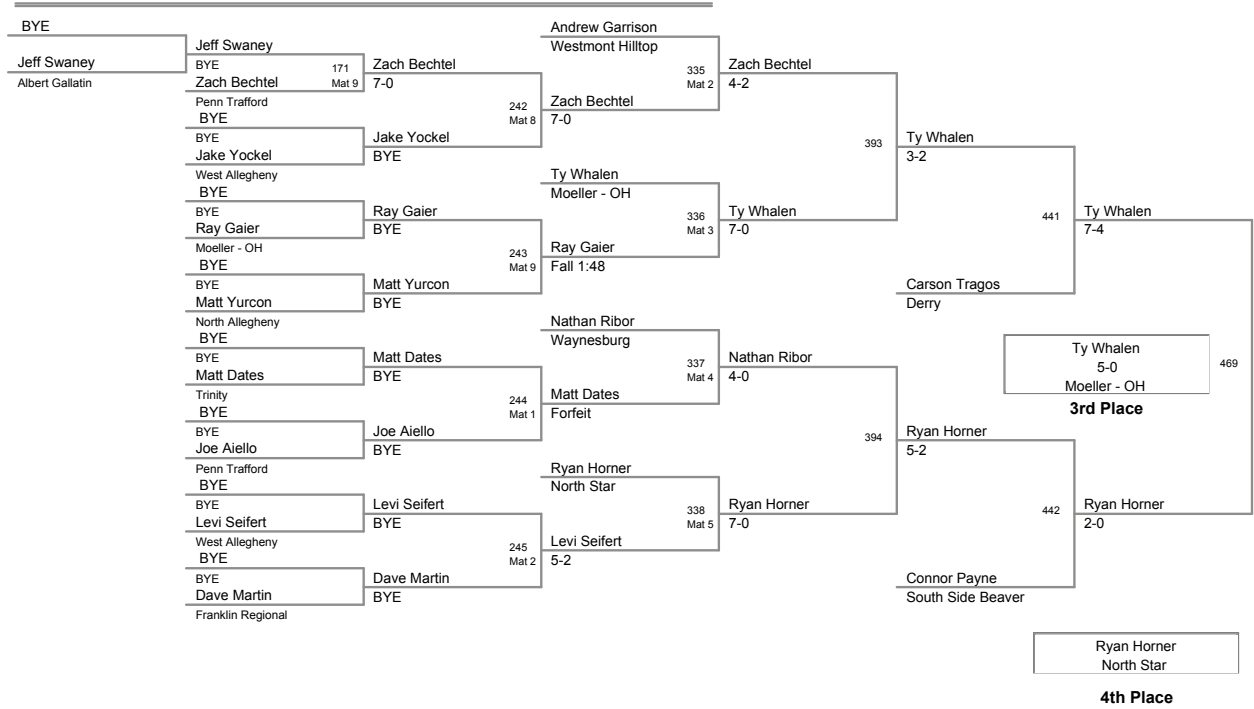

**103 Lbs**

JV POWERADE 2009  
JV POWERADE 2009

**125 Lbs**

JV POWERADE 2009  
JV POWERADE 2009

**130 Lbs**

JV POWERADE 2009  
JV POWERADE 2009

**135 Lbs**

JV POWERADE 2009  
JV POWERADE 2009

**140 Lbs**

JV POWERADE 2009  
JV POWERADE 2009

**145 Lbs**

JV POWERADE 2009  
JV POWERADE 2009

**152 Lbs**

JV POWERADE 2009  
JV POWERADE 2009

**160 Lbs**

JV POWERADE 2009  
JV POWERADE 2009

**171 Lbs**

**189 Lbs**

JV POWERADE 2009  
JV POWERADE 2009

**215 Lbs**

**4th Place**

JV POWERADE 2009  
JV POWERADE 2009

**285 Lbs**