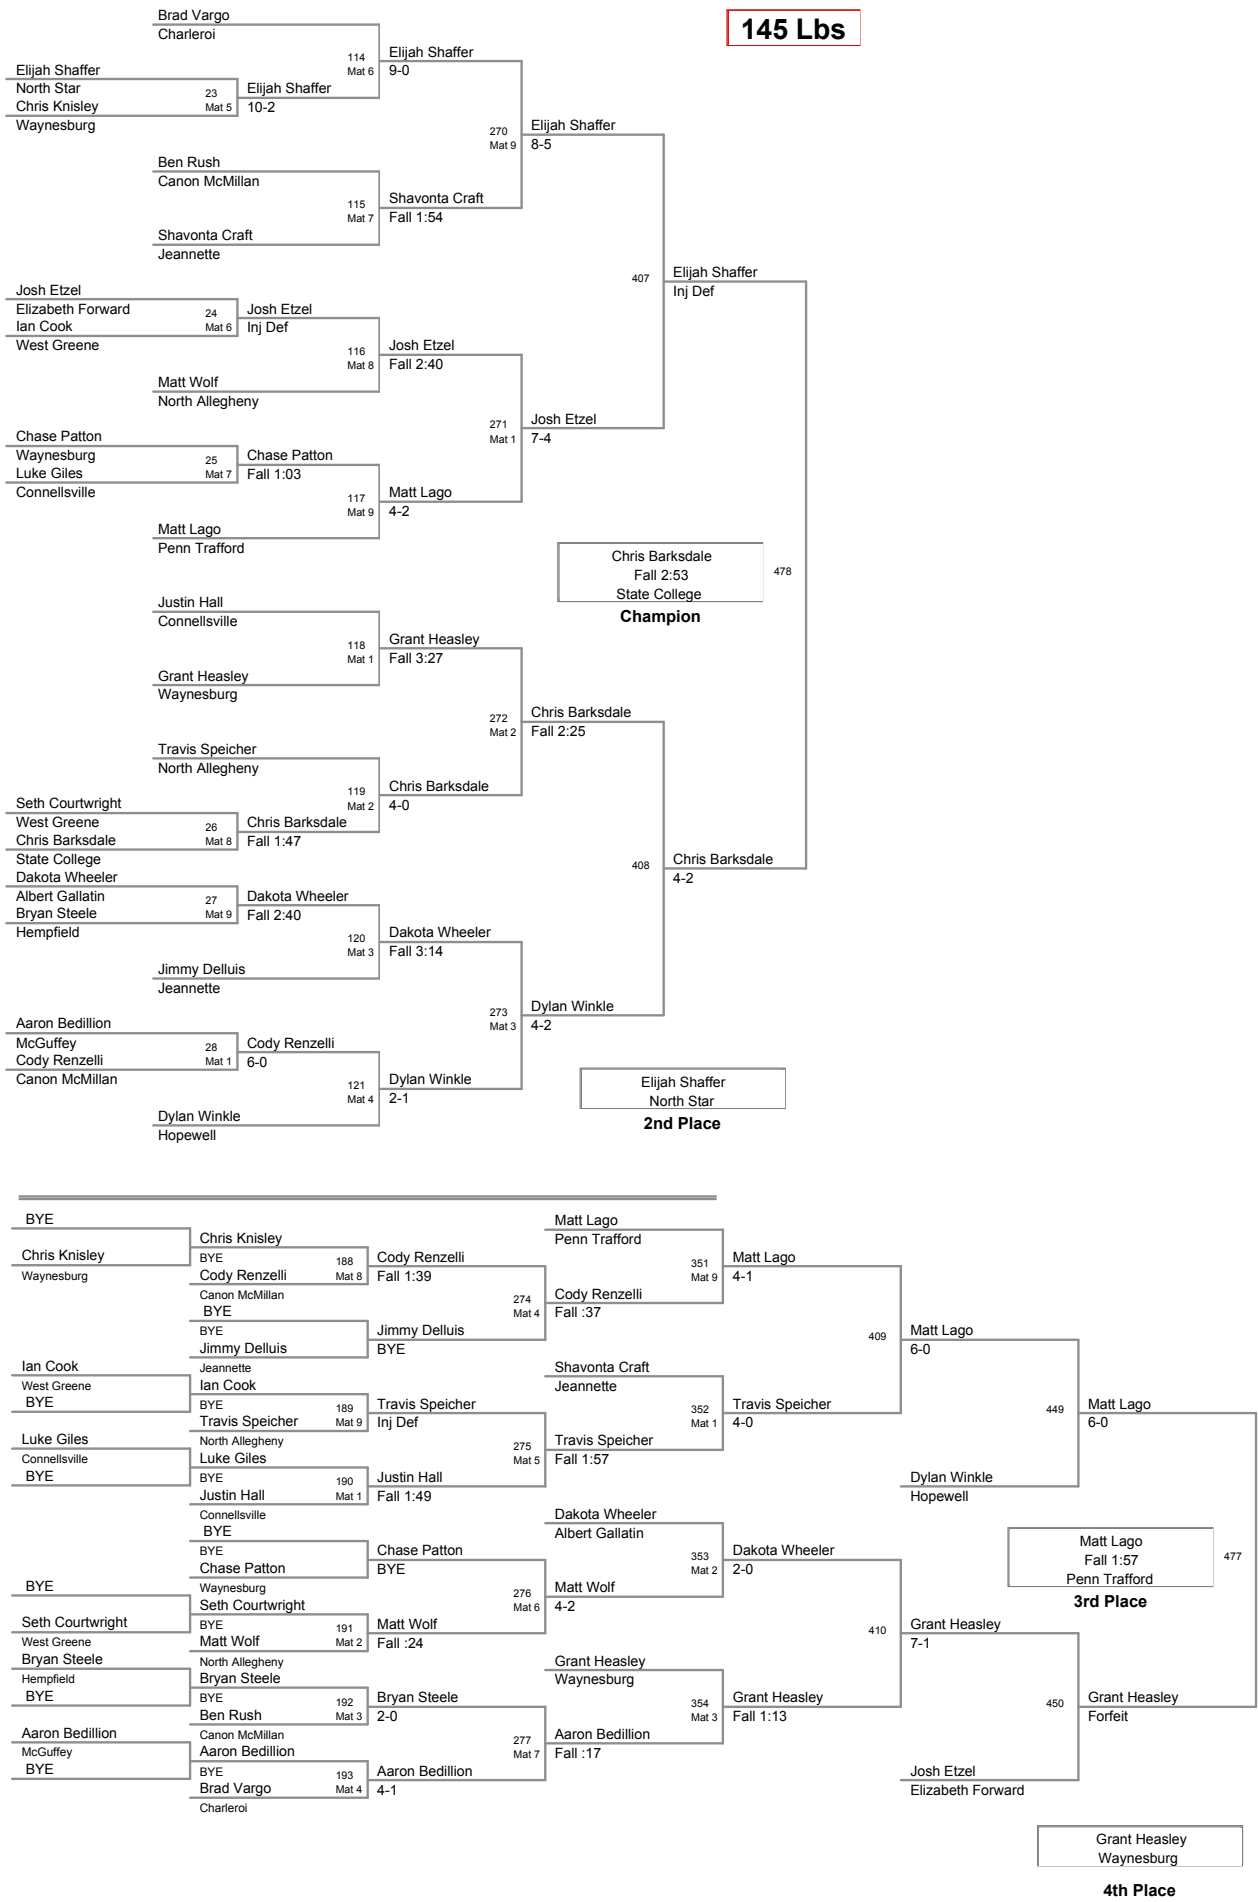

**103 Lbs**

JV POWERADE 2009  
JV POWERADE 2009

**125 Lbs**

JV POWERADE 2009  
JV POWERADE 2009

**130 Lbs**

JV POWERADE 2009  
JV POWERADE 2009

**135 Lbs**

JV POWERADE 2009  
JV POWERADE 2009

**140 Lbs**

JV POWERADE 2009  
JV POWERADE 2009

**145 Lbs**

JV POWERADE 2009  
JV POWERADE 2009

**152 Lbs**

JV POWERADE 2009  
JV POWERADE 2009

**160 Lbs**

JV POWERADE 2009  
JV POWERADE 2009

**171 Lbs**

**189 Lbs**

JV POWERADE 2009  
JV POWERADE 2009

**215 Lbs**

**4th Place**

JV POWERADE 2009  
JV POWERADE 2009

**285 Lbs**