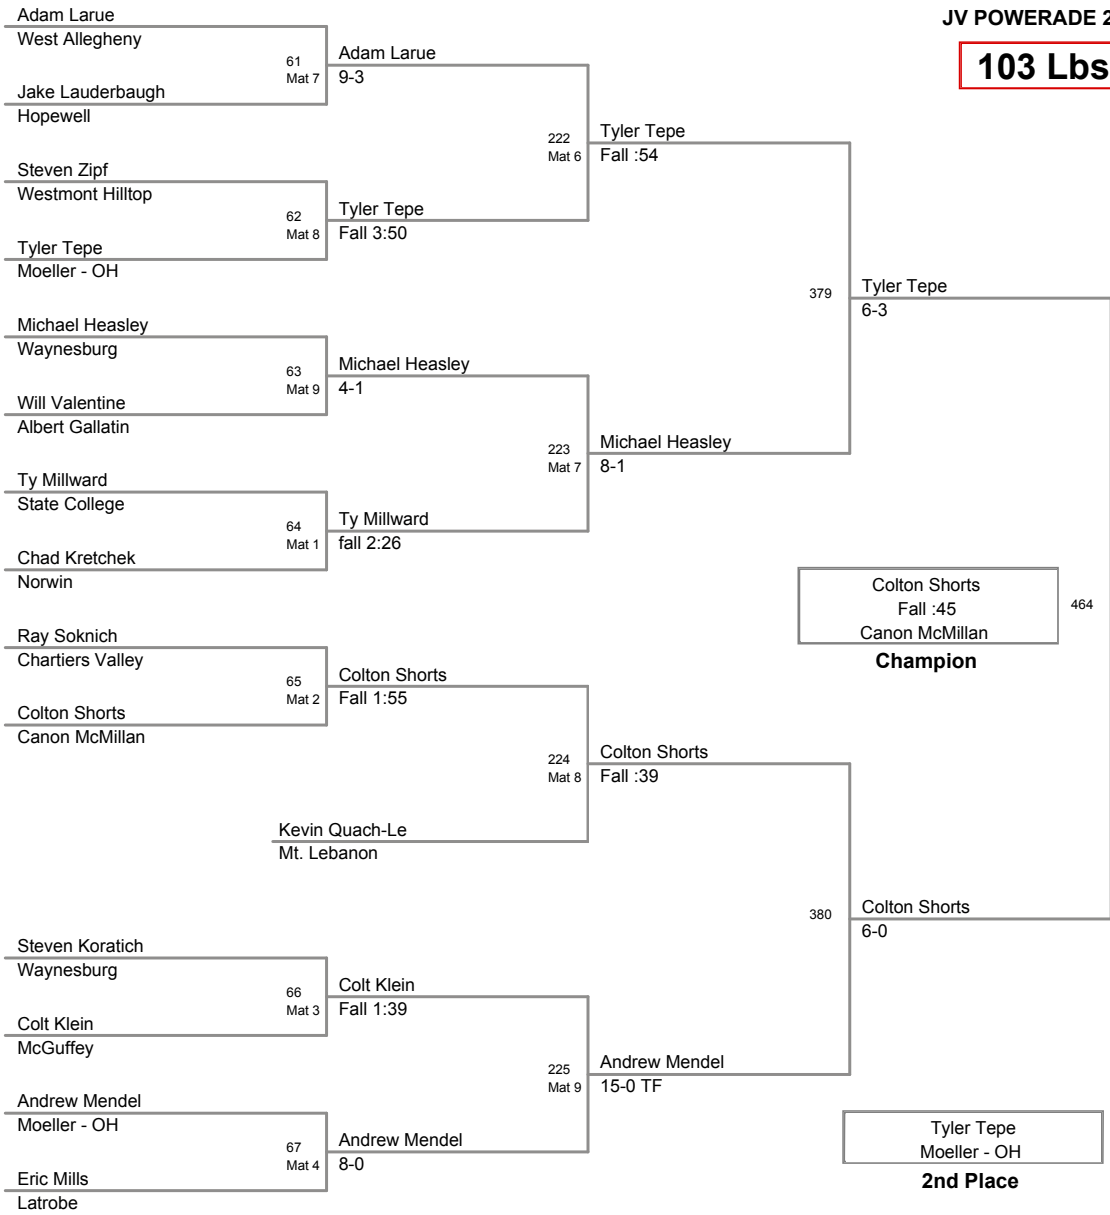

**103 Lbs**

JV POWERADE 2009  
JV POWERADE 2009

**125 Lbs**

JV POWERADE 2009  
JV POWERADE 2009

**130 Lbs**

JV POWERADE 2009  
JV POWERADE 2009

**135 Lbs**

JV POWERADE 2009  
JV POWERADE 2009

**140 Lbs**

JV POWERADE 2009  
JV POWERADE 2009

**145 Lbs**

JV POWERADE 2009  
JV POWERADE 2009

**152 Lbs**

JV POWERADE 2009  
JV POWERADE 2009

**160 Lbs**

JV POWERADE 2009  
JV POWERADE 2009

**171 Lbs**

**189 Lbs**

JV POWERADE 2009  
JV POWERADE 2009

**215 Lbs**

**4th Place**

JV POWERADE 2009  
JV POWERADE 2009

**285 Lbs**