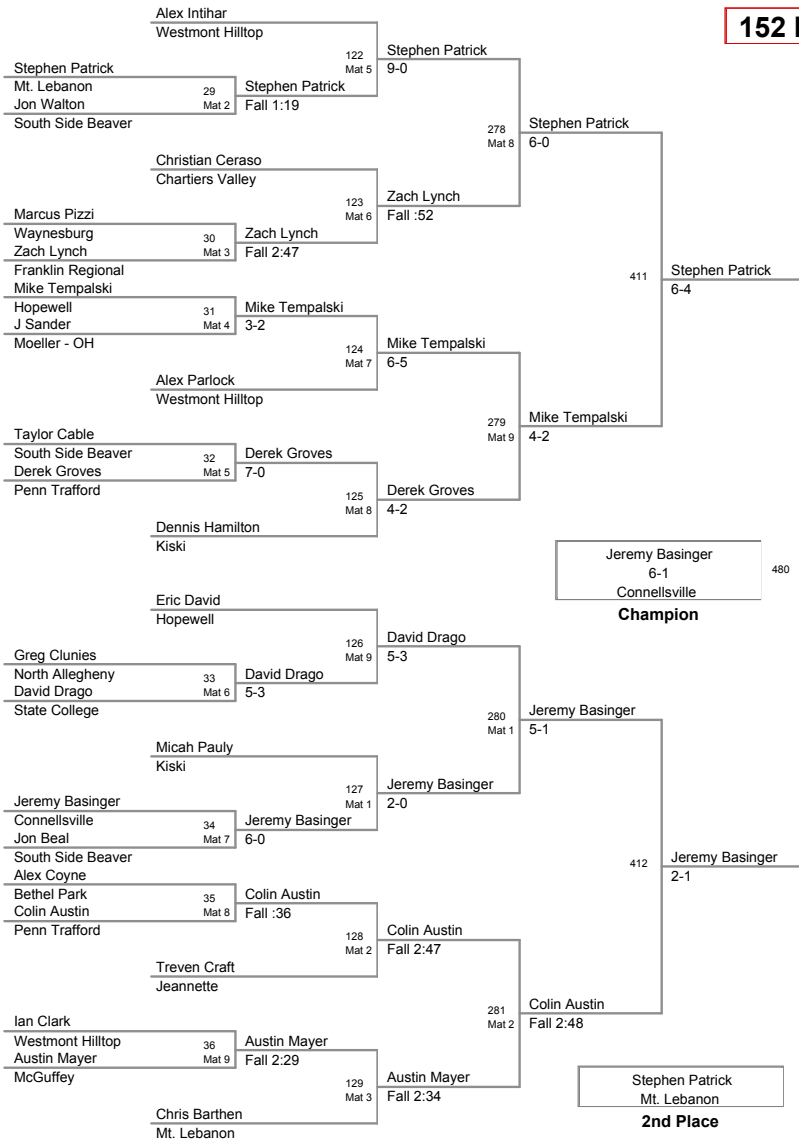

**103 Lbs**

JV POWERADE 2009  
JV POWERADE 2009

**125 Lbs**

JV POWERADE 2009  
JV POWERADE 2009

**130 Lbs**

JV POWERADE 2009  
JV POWERADE 2009

**135 Lbs**

JV POWERADE 2009  
JV POWERADE 2009

**140 Lbs**

JV POWERADE 2009  
JV POWERADE 2009

**145 Lbs**

JV POWERADE 2009  
JV POWERADE 2009

**152 Lbs**

JV POWERADE 2009  
JV POWERADE 2009

**160 Lbs**

JV POWERADE 2009  
JV POWERADE 2009

**171 Lbs**

**189 Lbs**

JV POWERADE 2009  
JV POWERADE 2009

**215 Lbs**

**4th Place**

JV POWERADE 2009  
JV POWERADE 2009

**285 Lbs**