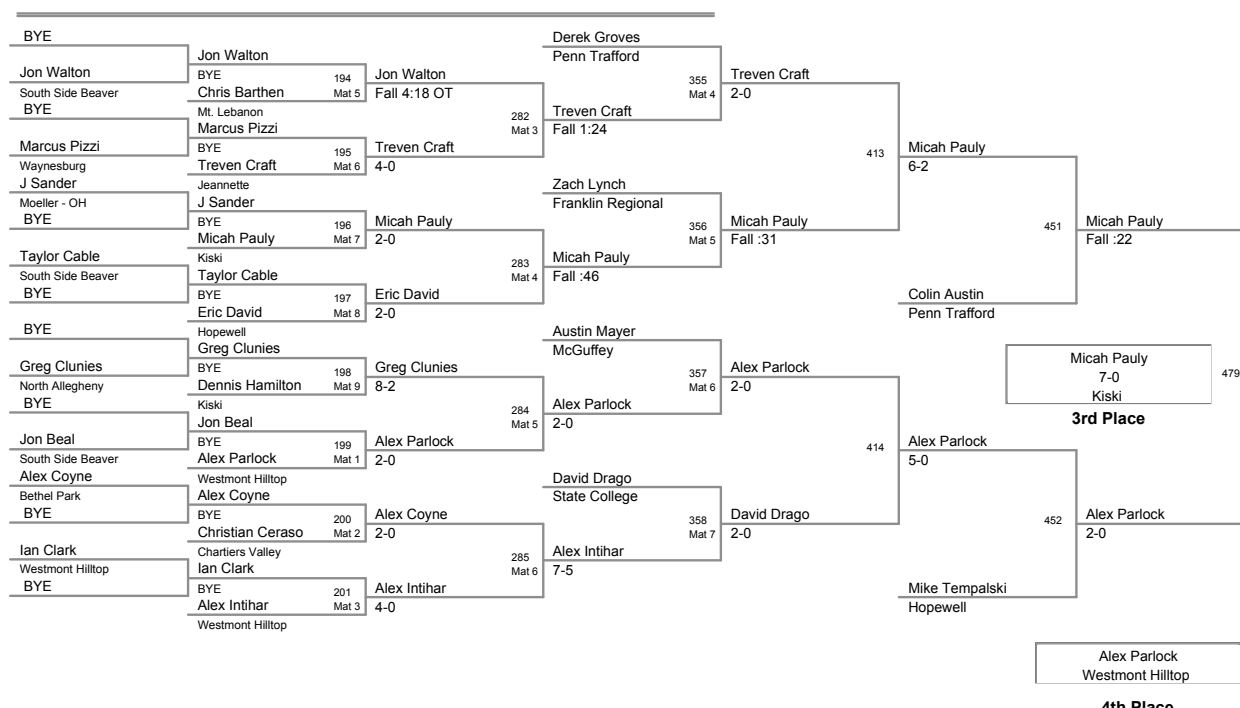

**140 Lbs**

JV POWERADE 2009  
JV POWERADE 2009

**145 Lbs**

JV POWERADE 2009  
JV POWERADE 2009

**152 Lbs**

JV POWERADE 2009  
JV POWERADE 2009

**160 Lbs**

JV POWERADE 2009  
JV POWERADE 2009