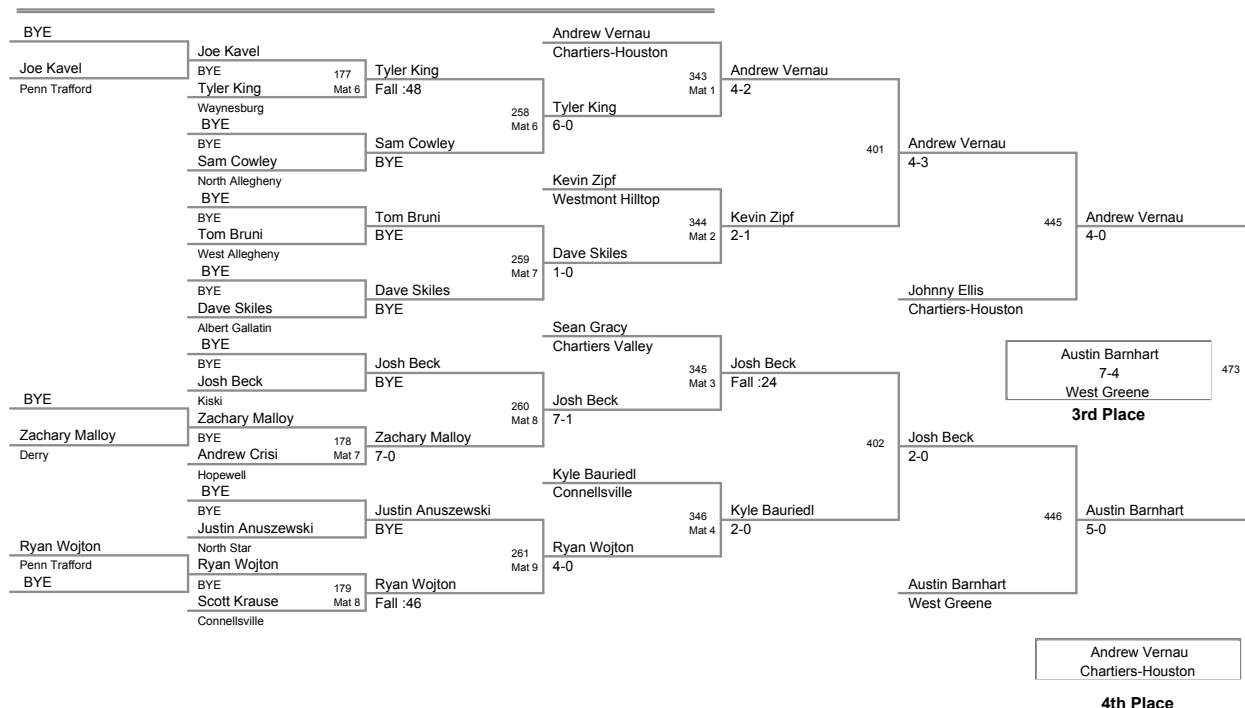

**103 Lbs**

JV POWERADE 2009  
JV POWERADE 2009

**125 Lbs**

JV POWERADE 2009  
JV POWERADE 2009

**130 Lbs**

JV POWERADE 2009  
JV POWERADE 2009

**135 Lbs**

JV POWERADE 2009  
JV POWERADE 2009

**140 Lbs**

JV POWERADE 2009  
JV POWERADE 2009

**145 Lbs**

JV POWERADE 2009  
JV POWERADE 2009

**152 Lbs**

JV POWERADE 2009  
JV POWERADE 2009

**160 Lbs**

JV POWERADE 2009  
JV POWERADE 2009

**171 Lbs**

**189 Lbs**

JV POWERADE 2009  
JV POWERADE 2009

**215 Lbs**

**4th Place**

JV POWERADE 2009  
JV POWERADE 2009

**285 Lbs**